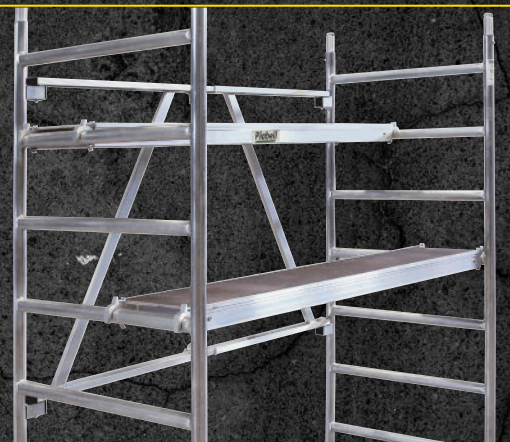

Plabell

Andamio aluminio Plabell profesional 075
Plataforma trabajo 0,75x2 m.

Desde
1.466⁹⁴€
+IVA = 1.775€

Torre 3,20 m.
ALUAND75COM2A

Torre 4,20 m.
ALUAND75COM3A

Torre 5,20 m.
ALUAND75COM4A

Torre 6,20 m.
ALUAND75COM5A

Andamio aluminio Plabell profesional 135
Plataforma trabajo 1,35x2 m.

Desde
1.685⁹⁵€
+IVA = 2.040€

Torre 3,20 m.
ALUAND135COM2A

Torre 4,20 m.
ALUAND135COM3A

Torre 5,20 m.
ALUAND135COM4A

Torre 6,20 m.
ALUAND135COM5A