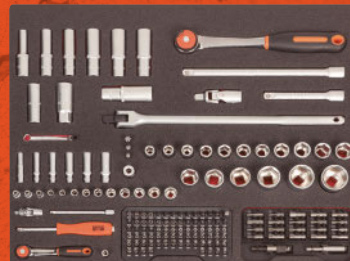

216

Herramientas Incluidas