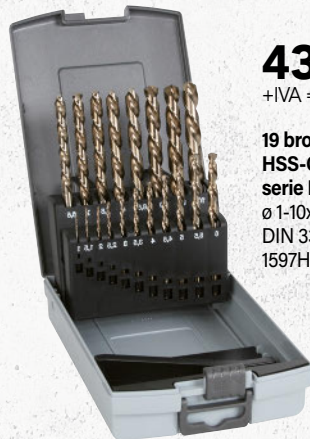

MÁQUINAS Y ACCESORIOS

88 Cadena 88

4376€

+IVA = 52,95€

19 brocas metal HSS-Co Ratio serie Profesional
Ø 1-10x0,5 mm. DIN 338RN. 1597H19