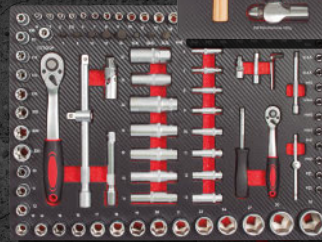

Taller móvil Ratio Hardbox 6688

3 en 1. 52x32x72 cm. Estructura metálica. Cajones con guías de rodamientos. Mango telescópico. Módulos separables. 6688H

NUEVO

172

Herramientas Incluidas

ratio

399€

+IVA = 482,79€