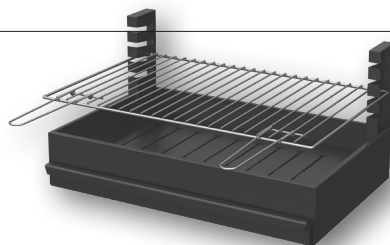

Barbacoa PAELLERO

Ladrillo refractario y hormigón

Alto 238 cm.
Fondo 74 cm.
Ancho 163 cm.
Zona de fuego 84 cm.

Peso 860 kg.

Barbacoa con parrilla incluida.

Castaño
ref. G BARBA005

825€

Negro/Gris
ref. G BARBA006

799€

Parrilla con cajón

Fondo 35 cm. Ancho 54 cm.
Con cajón para cenizas.

Ref. G BCOMP039

75€

Parrilla con cajón

Fondo 38 cm. Ancho 64 cm.
Con cajón para cenizas.

Ref. G BCOMP055

89€

COCINA CUALQUIER PLATO

Pan, carne, pizza, pescado, lechón...

695€

Horno MORUNO

Losa exterior 110 x 110 x 85 cm.
Bóveda interior de barro auténtico de 85 cm.
Peso 700 kg.

Ref. G HORNO001

Horno en ladrillo macizo refractario y baldosas macizas refractarias. Retén el calor más de 3 horas, para cocinar todo tipo de platos con la puerta cerrada. Requiere aislamiento.