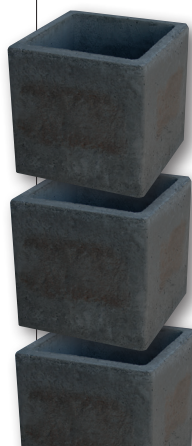

¿preparados?

Valido hasta diciembre de 2023 o fin de existencias. Más información en gamma.es

¡Especialistas en
barbacoas de cemento!

**Barbacoa
COMPACTA SP**

Alto 190 cm.
Fondo 47 cm.
Ancho 68 cm.
Zona de fuego 50 cm.
Peso 550 kg.

Ref. G BCOMP027

449€

595€

Barbacoa RÚSTICA DB

Alto 221 cm.
 Fondo 60 cm.
 Ancho 145 cm.
 Peso 600 kg.
 Zona de fuego 60 cm.

Barbacoa con parrilla incluida.
 ref. G BARBA001

Sensación de piedra
 Hormigón coloreado

Barbacoa FIESTA

Alto 201 cm.
 Fondo 50 cm.
 Ancho 134 cm.
 Peso 400 kg.
 Zona de fuego 52 cm.
 Color negro/gris.

Barbacoa con parrilla incluida.
 ref. G BARBA090

450€

¿Necesitas altura?

Bloques para aumento de tiro:

Para modelos FIRST. **49€**
 ref. G BARBA003

Base de ladrillo refractario

Aguanta mucho más tiempo el calor de tu brasa. Solo para barbacoas MUY PRO.

599€

Barbacoa modular CHIC*

Alto 205 cm.
Fondo 43,5 cm.
Ancho 77,5 cm.
Peso 520 kg.
Zona de fuego 59 cm.