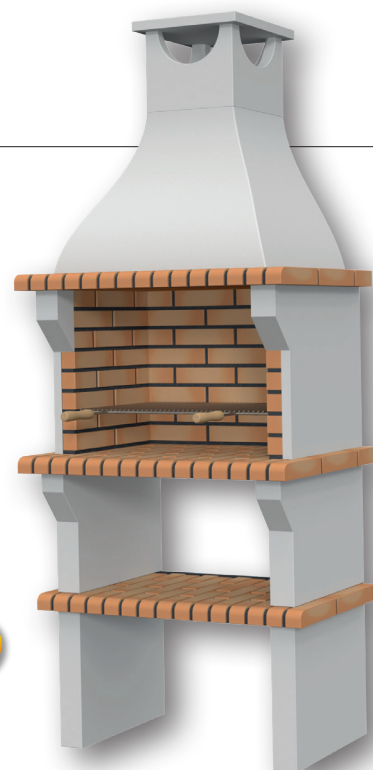

¿preparados?

Valido hasta diciembre de 2023 o fin de existencias. Más información en gamma.es

¡Especialistas en
barbacoas de cemento!

**Barbacoa
COMPACTA SP**

Alto 190 cm.
Fondo 47 cm.
Ancho 68 cm.
Zona de fuego 50 cm.
Peso 550 kg.

425€

**Barbacoa
FIRST 22 REPISA**

Repisa lado derecho

Alto 228 cm.
Fondo 58 cm.
Ancho 160 cm.
Peso 615 kg.
Zona de fuego 68 cm.

Barbacoa sin pintar
con parrilla incluida.
Ref. G BCOMP052

495€

Mayor zona
de fuego y altura

**Barbacoa
FIR 22**

Alto 127 cm.
Fondo 58 cm.
Ancho 92 cm.
Zona de fuego 68 cm.
Peso 550 kg.

Barbacoa sin pintar
con parrilla incluida.
Ref. G BCOMP053

249€

NOVEDAD

**Barbacoa
FIRST 22 SP**

Alto 228 cm.
Fondo 58 cm.
Ancho 92 cm.
Peso 480 kg.
Zona de fuego
68 cm.

Barbacoa sin pintar
con parrilla incluida.
Ref. G BCOMP050

399€

Barbacoa RIST REPISA
 Alto 196 cm.
 Fondo 47 cm.
 Ancho 136 cm.
 Zona de fuego 55 cm.
 Peso 430 kg.

Barbacoa sin pintar con parrilla incluida.
 Ref. G BCOMP038