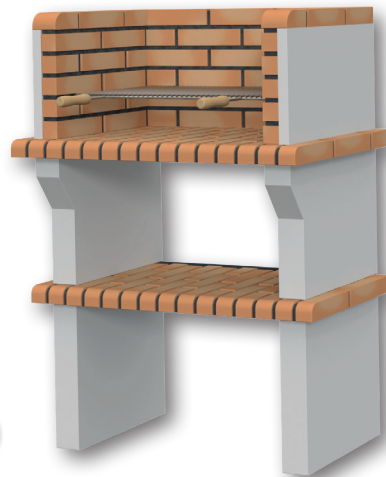

¿preparados?

Valido hasta diciembre de 2023 o fin de existencias. Más información en gamma.es

¡Especialistas en
barbacoas de cemento!

**Barbacoa
COMPACTA SP**

Alto 190 cm.
Fondo 47 cm.
Ancho 68 cm.
Zona de fuego 50 cm.
Peso 550 kg.

425€

**Barbacoa
FIRST 22 REPISA**

Repisa lado derecho

Alto 228 cm.
Fondo 58 cm.
Ancho 160 cm.
Peso 615 kg.
Zona de fuego 68 cm.

Barbacoa sin pintar
con parrilla incluida.
Ref. G BCOMP052

495€

Mayor zona
de fuego y altura

**Barbacoa
FIR 22**

Alto 127 cm.
Fondo 58 cm.
Ancho 92 cm.
Zona de fuego 68 cm.
Peso 550 kg.

Barbacoa sin pintar
con parrilla incluida.
Ref. G BCOMP053

249€

NOVEDAD

**Barbacoa
FIRST 22 SP**

Alto 228 cm.
Fondo 58 cm.
Ancho 92 cm.
Peso 480 kg.
Zona de fuego
68 cm.