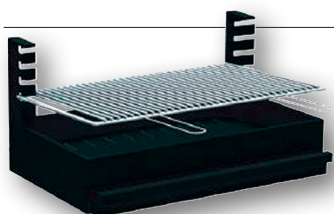

599€

Barbacoa modular CHIC*

Alto 205 cm.
Fondo 43,5 cm.
Ancho 77,5 cm.
Peso 520 kg.
Zona de fuego 59 cm.

Barbacoa con parrilla incluida.
*Precio del módulo central, sin laterales.
Ref. G BCOMP005

Módulo con estante

Alto 87 cm.
Fondo 43,5 cm.
Ancho 77,5 cm.

Ref. G BCOMP018

275€

Módulo con fregadero

Alto 87 cm.
Fondo 43,5 cm.
Ancho 77,5 cm.

Ref. MODULOL60MTLL2

300€

Módulo opcional ✂

✂ Módulo opcional

Espacios que facilitan una mejor organización

70 cm

899€

Barbacoa SPECIAL

Ladrillo y hormigón

Alto 190 cm.
Fondo 68 cm.
Ancho 187 cm.
Zona de fuego 70 cm.
Peso 880 kg.

Color castaño y ladrillo refractario.
Barbacoa con parrilla incluida.
ref. G BARBA070

Color negro/gris

84 cm

Color castaño

Barbacoa PAELLERO

Ladrillo refractario y hormigón

Alto 238 cm.
Fondo 74 cm.
Ancho 163 cm.
Zona de fuego 84 cm.

Peso 860 kg.

Barbacoa con parrilla incluida.

Castaño
ref. G BARBA005

825€

Negro/Gris
ref. G BARBA006

799€

Parrilla con cajón

Fondo 35 cm. Ancho 54 cm.
Con cajón para cenizas.

Ref. G BCOMP039

75€

Parrilla con cajón

Fondo 38 cm. Ancho 64 cm.
Con cajón para cenizas.

Ref. G BCOMP055

89€