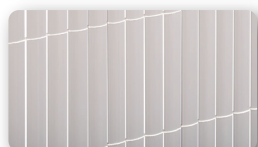

¿Sabes que la altura del césped artificial es sinónimo de calidad?

Es muy fácil identificarla. La altura del césped artificial viene indicada por el valor S acompañado de la cifra 20, 30, 40 o 50, que marca la altura de la hierba y se mide en milímetros.

NORTENE

Desde rollo 1x4 m.

12,95 €/m²

Césped NORT
ZURICH EVOLUTION 30/40

Césped artificial de apariencia natural con efecto memoria. Con resistencia al cloro y al agua salada y no requiere casi mantenimiento. Disponible en 30 y 40 mm de altura.

29 €/ud

NORT BAND VE
BANDA DE SOLAPE

Banda de solape para instalar césped artificial. Sirve de superficie para añadir posteriormente la cola. Medida disponible 0,3x50 m.

39,90 €/ud

NORT GLUE
COLA PARA CÉSPED

Cola especial para césped artificial GLUE. Disponible en bote de 4 kg.

CATRAL GARDEN

Desde rollo 2x4 m.

11,95 €/m²

Césped CALPE
X-TRA S20 / S30

Aspecto natural tricolor en 20 y 30 mm de altura.

Desde rollo 2x4 m.

18,95 €/m²

Césped DENIA
X-TRA S20 / S30 / S40 / S50

Gama alta, fibras de última generación. Disponible en 20, 30, 40 y 50 mm de altura. Excelente efecto memoria.

Desde rollo 2x4 m.

19,95 €/m²

Césped AITANA NEO
X-TRA S30 / S40

Es un césped de gama alta, confeccionado con fibras de última generación que le otorgan un aspecto muy natural y una excelente capacidad de recuperación.

Desde rollo 2x4 m.

22,95 €/m²

Césped NEW PIAZZA
X-TRA S30 / S40

Césped de última generación, con un aspecto muy natural, alto nivel de frondosidad, suavidad y una excelente capacidad de recuperación.

NOVEDAD **Cañizo de pvc** **ESSENTIAL RECYCANE**

Desde

35€/rollo

SETO NATURAL COCONATUR

Fabricado con un 30% de material reciclado. Compuesto por varillas de 20mm de grosor, cosidas con hilo de algodón. Con tratamiento anti-UV.

Colores disponibles: blanco, caña, verde, marrón antracita, piedra.